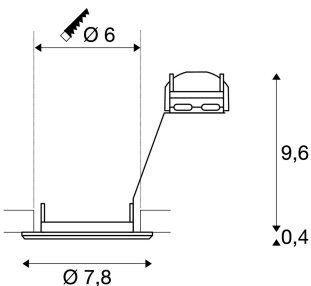

## PIKA

Deckeneinbauleuchte, QPAR51, starr, messing, max. 50W

Die starre Hochvolt Einbauleuchte PIKA QPAR51 ist erhältlich in den Gehäusefarben weiß, chrom, messing und silbergrau. PIKA ist ein moderner Spot für die außergewöhnliche Beleuchtung. Der elektrische Anschluss erfolgt direkt an 230V Netzspannung.

## TECHNISCHE DATEN

Art. Nr.:	1000716
Fassung	GU10
Leuchtmittel	QPAR51
Anzahl Fassungen	1
Leuchtmittel inklusive	0
Primäre Nennspannung	230V ~50Hz mA/V
Höhe	10.0 cm
Durchmesser	7.8 cm
Einbaudurchmesser	6.0 cm
Einbautiefe	10.0 cm
Nettogewicht	0.122 kg
Bruttogewicht	0.156 kg
Schutzklasse	II
Montage	Einbau
Montagedetails	Decke
Anzahl Durchverdrahtung	10
Wattage	50.0 W
BIG WHITE Seite	454