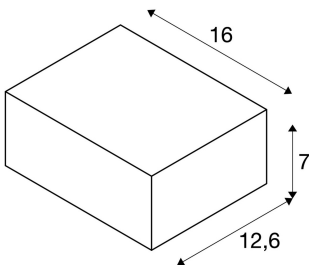

SHELL 15

WL, LED Indoor Wandaufbauleuchte, 3000K, weiß

Die elegante Wandleuchte SHELL ist eine Kombination aus Aluminium und Acrylglas. Verfügbar ist die dimmbare Wandleuchte in zwei Größen. Die eine bzw. zwei langlebigen LEDs mit jeweils 12W sorgen für die nötige Beleuchtungsstärke. Die Wandleuchte mit starkem Designcharakter ist bereits fertig für den direkten Anschluss an 230V Netzspannung, da der LED-Treiber integriert ist.

TECHNISCHE DATEN

Art. Nr.:	1000422
Leuchtmittel inklusive	0
Anzahl unterschiedliche Lichtauslässe	1
Primäre Nennspannung	220-240V ~50/60Hz mA/V
Sekundär Strom / Sekundär Spannung	350 mA/V
Breite	12.6 cm
Höhe	7.0 cm
Tiefe	16.0 cm
Nettogewicht	0.872 kg
Bruttogewicht	1.039 kg
Schutzklasse	I
Schlagfestigkeitsklasse	IK02
Schlagfestigkeit	0,200000000000000001 Joule
Montage	Aufbau
Montagedetails	Wand
Dimmbar	Ja
Technologie der Dimmung	Phasenabschnitt
Wattage	15.0 W
Lumen	1400 lm
Lichtfarbtemperatur	3000 Kelvin
Abstrahlwinkel	120 °
CRI	>80