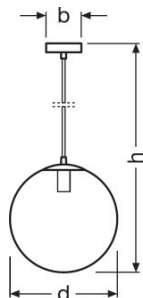

TECHNISCHE DATEN

Elektrische Daten

Betriebsart	Netzspannung
Nennspannung	220...240 V
Netzfrequenz	50/60 Hz

Abmessungen & Gewicht

Breite	100,0 mm
Durchmesser	300,0 mm
Höhe	1570 mm
Produktgewicht	1400,00 g

Farben & Materialien

Zertifikate & Standards

Schutzklasse	I
Schutzart	IP20
Normen	CEEACREACH

TECHNISCHE AUSSTATTUNG

- Keine Leuchtmittel enthalten
- Vollständiges Montage- und Anschlusszubehör enthalten

VERPACKUNGSMITTEL

Produkt-Code	Verpackungseinheit (Stück pro Einheit)	Abmessungen (Länge x Breite x Höhe)	Gewicht brutto	Volumen
4058075217386	Faltschachtel 1	373 mm x 373 mm x 398 mm	1908,00 g	55.37 dm ³
4058075217393	Versandschachtel 4	760 mm x 760 mm x 410 mm	11160,00 g	236.82 dm ³