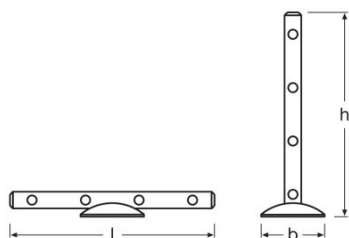

PRODUKTDATENBLATT

LEDstixx

LEDstixx | Kleine Helfer

ANWENDUNGSGEBIETE

- Sideboards
- Blumenarrangements
- Praktische Klebefläche oder Bohrvorrichtung
- Horizontale oder vertikale Ausrichtung an Wänden und Gegenständen möglich

Photometrische Daten

Farbtemperatur	6200 K
Farbwiedergabeindex Ra	≥80
Lichtstrom	25 lm

Abmessungen & Gewicht

Länge	222,0 mm
Breite	16,2 mm
Höhe	22,0 mm
Produktgewicht	94,00 g

Farben & Materialien

Gehäusematerial	Aluminium
Gehäusefarbe	Silber
Produktfarbe	Silber