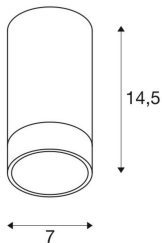

ASTINA QPAR51

Indoor Deckenaufbauleuchte grau

Die ASTINA Hochvolt Deckenleuchte wurde aus Aluminium gefertigt und ist sowohl für den Einsatz von GU10 Halogenen, als auch für Retrofit LED Leuchtmittel geeignet. Das Leuchtgehäuse verfügt über eine Glasabdeckung, welche eine farbliche Abgrenzung durch indirekte Beleuchtung erzielt. ASTINA CL wird fertig für den direkten Anschluss an 230V Netzspannung geliefert.

TECHNISCHE DATEN

Art. Nr.:	1002935
Fassung	GU10
Leuchtmittel	QPAR51
Anzahl Fassungen	1
Leuchtmittel inklusive	0
Primäre Nennspannung	220-240V ~50/60Hz mA/V
Höhe	14.5 cm
Durchmesser	7.0 cm
Nettogewicht	0.41 kg
Bruttogewicht	0.506 kg
Schutzklasse	I
Montage	Aufbau
Montagedetails	Decke
Wattage	10.0 W
BIG WHITE Seite	264