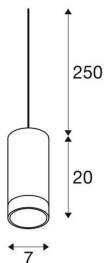

### TECHNISCHE DATEN

Art. Nr.:	1002938
Fassung	GU10
Leuchtmittel	QPAR51
Anzahl Fassungen	1
Leuchtmittel inklusive	0
Primäre Nennspannung	220-240V ~50/60Hz mA/V
Pendellänge	250.0 cm
Höhe	20.0 cm
Durchmesser	7.0 cm
Nettogewicht	0.648 kg
Bruttogewicht	0.828 kg
Schutzklasse	I
Montagedetails	Decke mit Zubehör
Wattage	10.0 W
BIG WHITE Seite	69