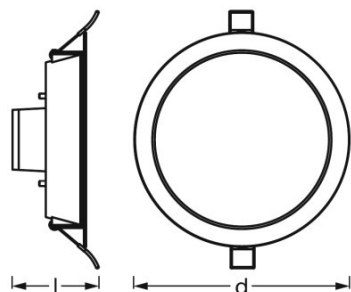

Lichttechnische Daten

Ausstrahlungswinkel	110 °
----------------------------	-------

Abmessungen & Gewicht

Produktgewicht	168,00 g
Höhe	57,0 mm
Durchmesser	170,0 mm

Farben & Materialien

Produktfarbe	Weiß
Gehäusematerial	POLYPROPYLENE (PP)/POLYAMID
Gehäusefarbe	Weiß

TECHNISCHE AUSSTATTUNG

– Vollständiges Montage- und Anschlusszubehör enthalten

VERPACKUNGSMITTEL

Produkt-Code	Verpackungseinheit (Stück pro Einheit)	Abmessungen (Länge x Breite x Höhe)	Gewicht brutto	Volumen
4058075573376	Faltschachtel 1	177 mm x 177 mm x 78 mm	180,00 g	2.44 dm ³
4058075573383	Versandschachtel 12	372 mm x 372 mm x 267 mm	2610,00 g	36.95 dm ³