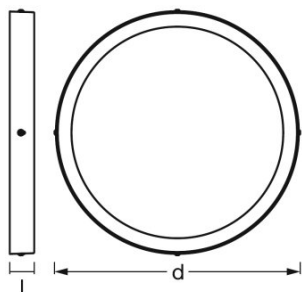

Abmessungen & Gewicht

<b>Produktgewicht</b>	1270,00 g
<b>Höhe</b>	40,0 mm
<b>Durchmesser</b>	400,0 mm

Farben & Materialien

<b>Produktfarbe</b>	Weiß
<b>Gehäusematerial</b>	Aluminium
<b>Gehäusefarbe</b>	Weiß