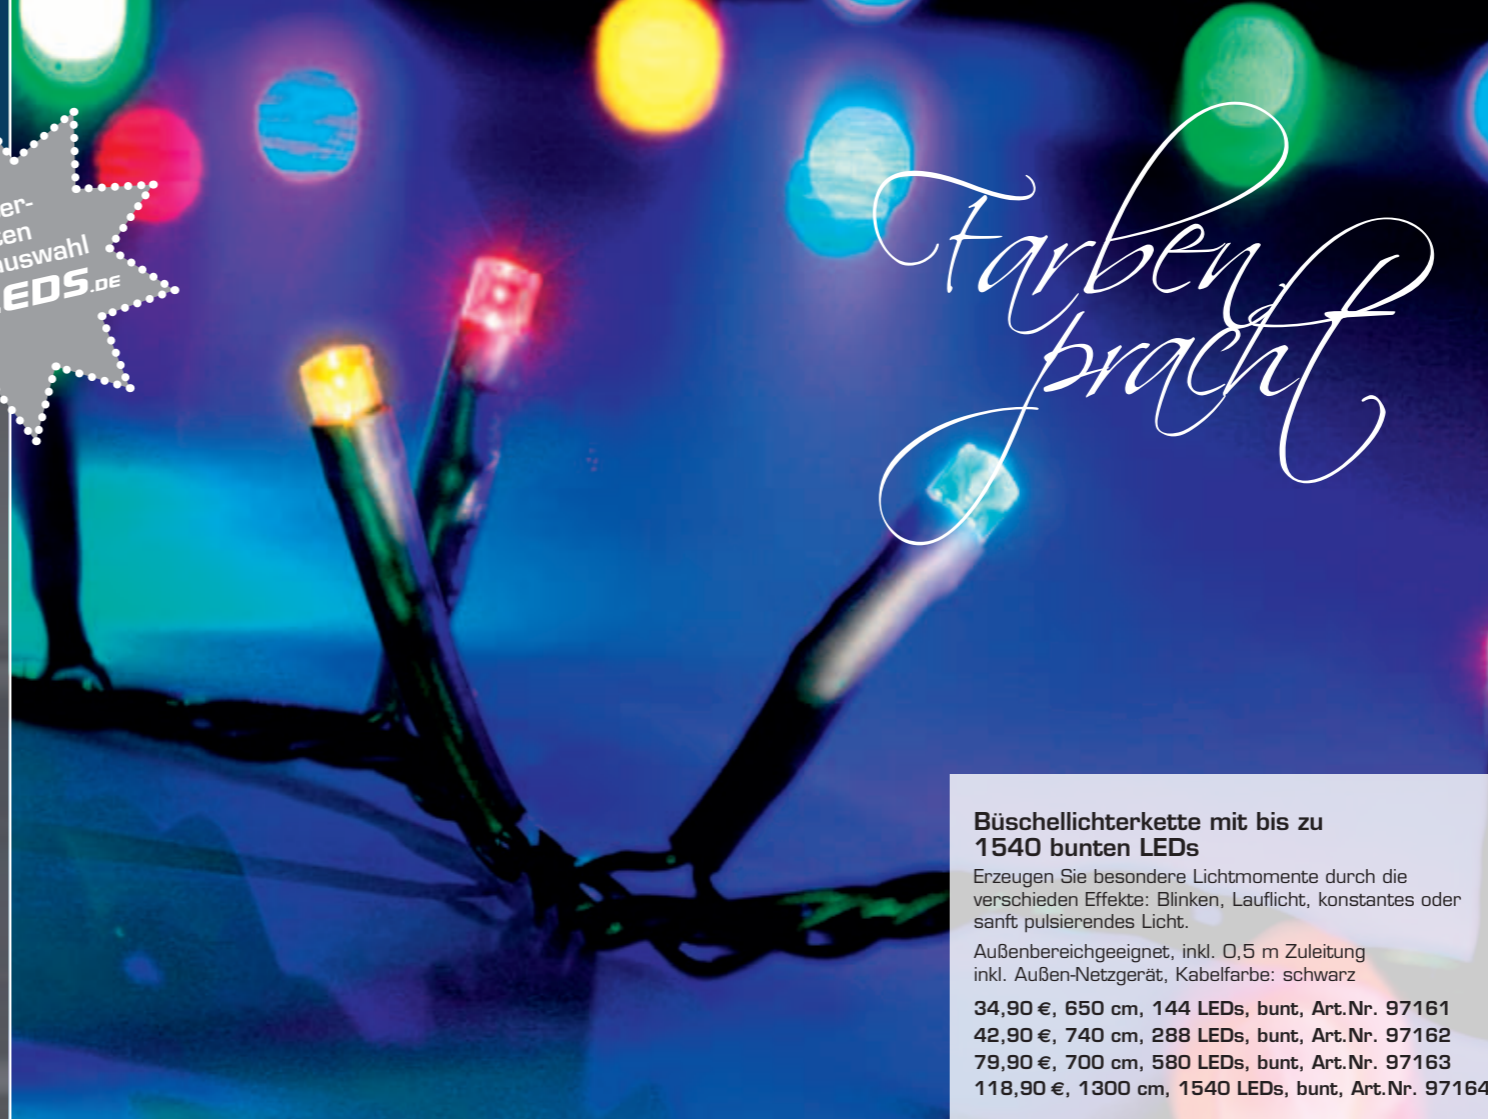

Büschellichterkette mit bis zu 1540 bunten LEDs

Erzeugen Sie besondere Lichtmomente durch die verschieden Effekte: Blinken, Lauflicht, konstantes oder sanft pulsierendes Licht.

Außenbereich geeignet, inkl. 0,5 m Zuleitung
inkl. Außen-Netzgerät, Kabelfarbe: schwarz

34,90 €, 650 cm, 144 LEDs, bunt, Art.Nr. 97161

42,90 €, 740 cm, 288 LEDs, bunt, Art.Nr. 97162

79,90 €, 700 cm, 580 LEDs, bunt, Art.Nr. 97163

118,90 €, 1300 cm, 1540 LEDs, bunt, Art.Nr. 97164