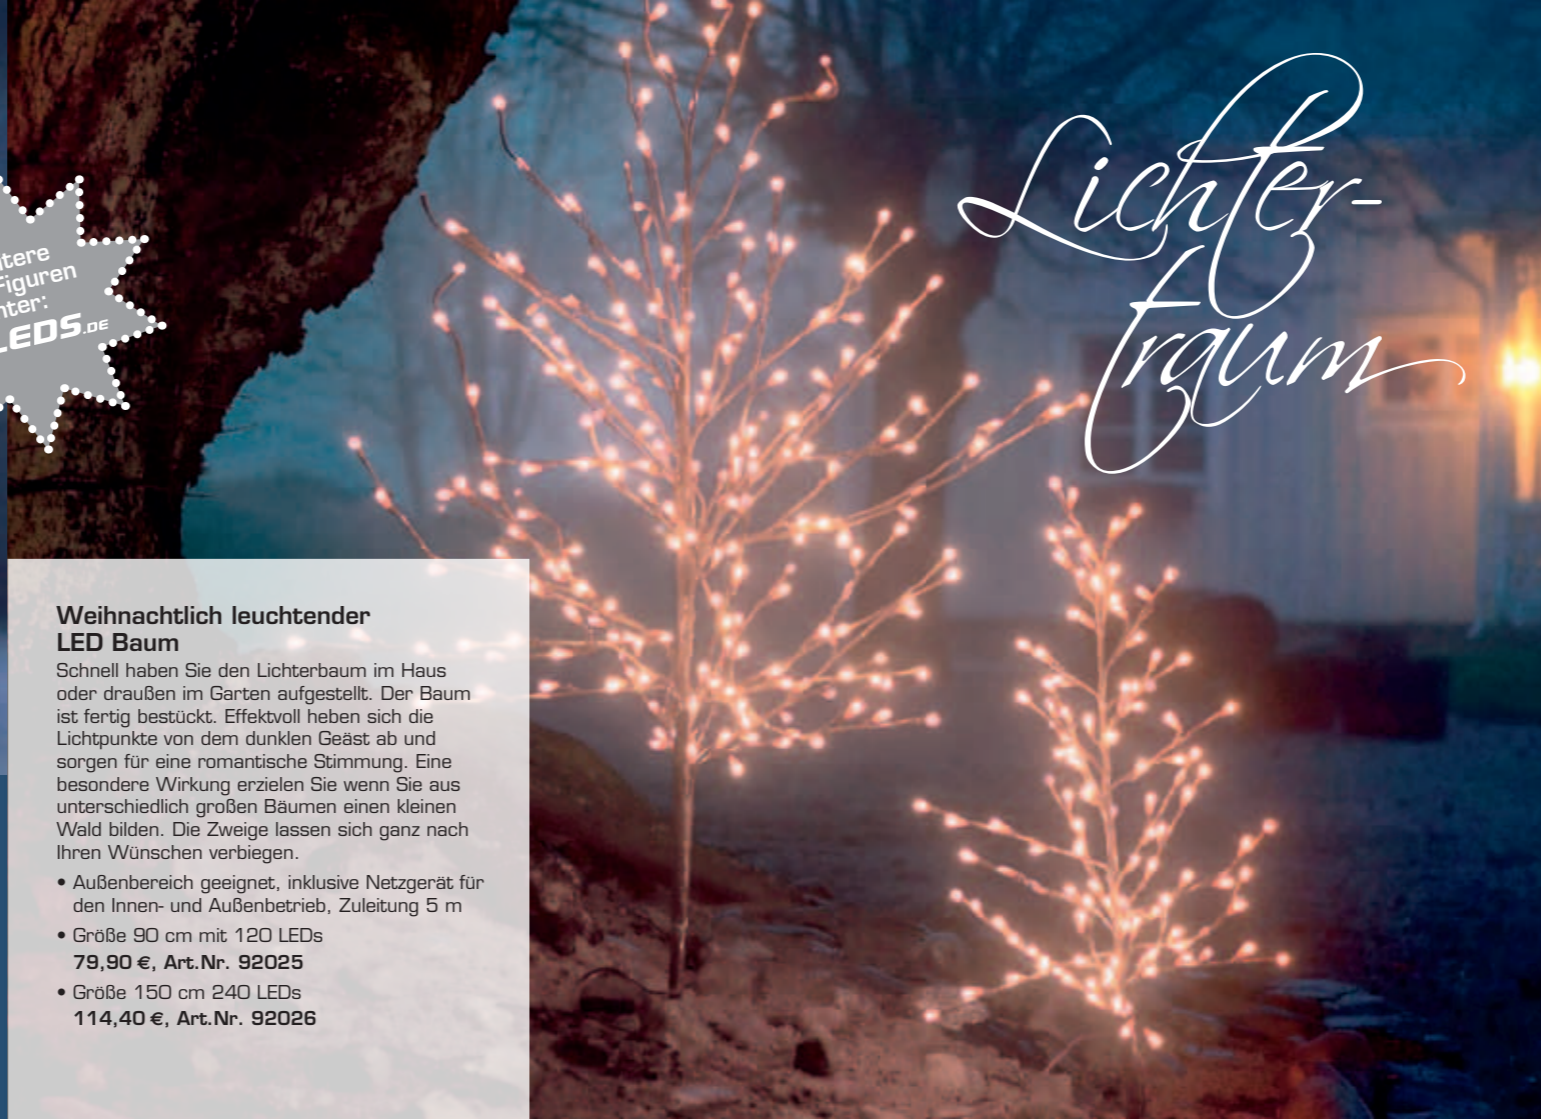

Lichter-
Traum

Weihnachtlich leuchtender LED Baum

Schnell haben Sie den Lichterbaum im Haus oder draußen im Garten aufgestellt. Der Baum ist fertig bestückt. Effektiv heben sich die Lichtpunkte von dem dunklen Geäst ab und sorgen für eine romantische Stimmung. Eine besondere Wirkung erzielen Sie wenn Sie aus unterschiedlich großen Bäumen einen kleinen Wald bilden. Die Zweige lassen sich ganz nach Ihren Wünschen verbiegen.

- Außenbereich geeignet, inklusive Netzgerät für den Innen- und Außenbetrieb, Zuleitung 5 m
- Größe 90 cm mit 120 LEDs
  79,90 €, Art.Nr. 92025
- Größe 150 cm 240 LEDs
  114,40 €, Art.Nr. 92026

Exklusiver LED Edeltahleuchter

Im Fenster oder auf dem Sideboard – dieser elegante Leuchter mit 10 warmweißen LEDs ist markantes Design- und Lichtobjekt in einem.

- Größe: B 20 x H 25 cm
- Zuleitung 180 cm
- Farben: wahlweise in gebürstetem Edelstahl oder weiss lackiert.

nur 19,80 €, weiß, Art.Nr. 97022

nur 19,80 €, Edelstahl, Art.Nr. 97023