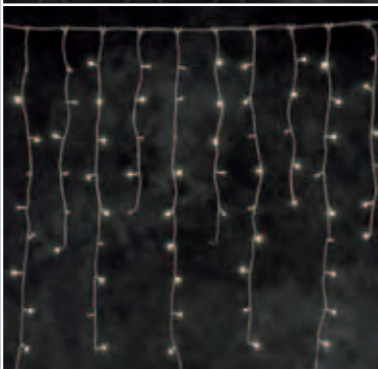

LED System 24V Lichtermeer

Für
Innen-
und Außen-
bereich

Noch nie waren große Lichtdekorationen so einfach

Stecken Sie mehrere Komponenten des LED Systems 24 einfach aneinander. Alle Elemente sind zueinander kompatibel und benötigen gemeinsam nur ein Anschlusskabel (max. 1000 LEDs). Die filigranen, transparenten Kabel lassen sich unauffällig verlegen. Das System arbeitet mit 24 V und ist dadurch sehr sicher.