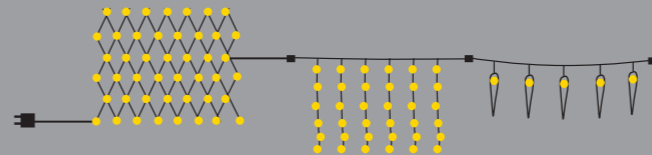

Eiszapfenkette warmweiß

Schmücken Sie Giebelkanten, Dachrinne etc. effektiv mit dieser phantasievollen Eiszapfenkette. Für Innen und Außen.

Eiszapfenlänge: 20 cm und 25 cm.

- Länge der Kette bei 50 Eiszapfen: 5 m
  nur **39,90 €**, Art.Nr. **98007**

- Länge der Kette bei 100 Eiszapfen: 10 m
  nur **69,90 €**, Art.Nr. **98006**

Netzgerät: bitte extra bestellen.