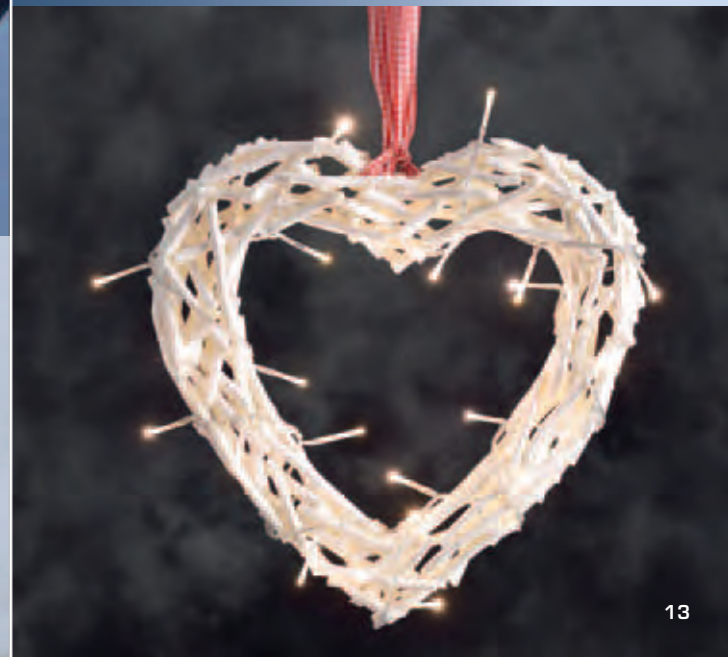

### Romantisches LED-Herz aus Flechtwerk

Das handgeflochtene Herz ist nicht nur an Weihnachten ein zauberhaftes Schmuckstück. Am Abend hüllen 30 warmweiß leuchtende LEDs das Herz in angenehmes Licht. Mit rot-weißem Stoffband zum Aufhängen.

Größe: B 32 x H 32 x T 6,5 cm.

Zuleitung 50 cm  
Wahlweise in weiß, braun oder rot.

nur 29,90 €, braun, Art.Nr. 97054

nur 29,90 €, weiß, Art.Nr. 97055

nur 29,99 €, rot, Art.Nr. 97056

Weitere  
LED-Figuren  
unter:  
[www.LEDS.de](http://www.LEDS.de)