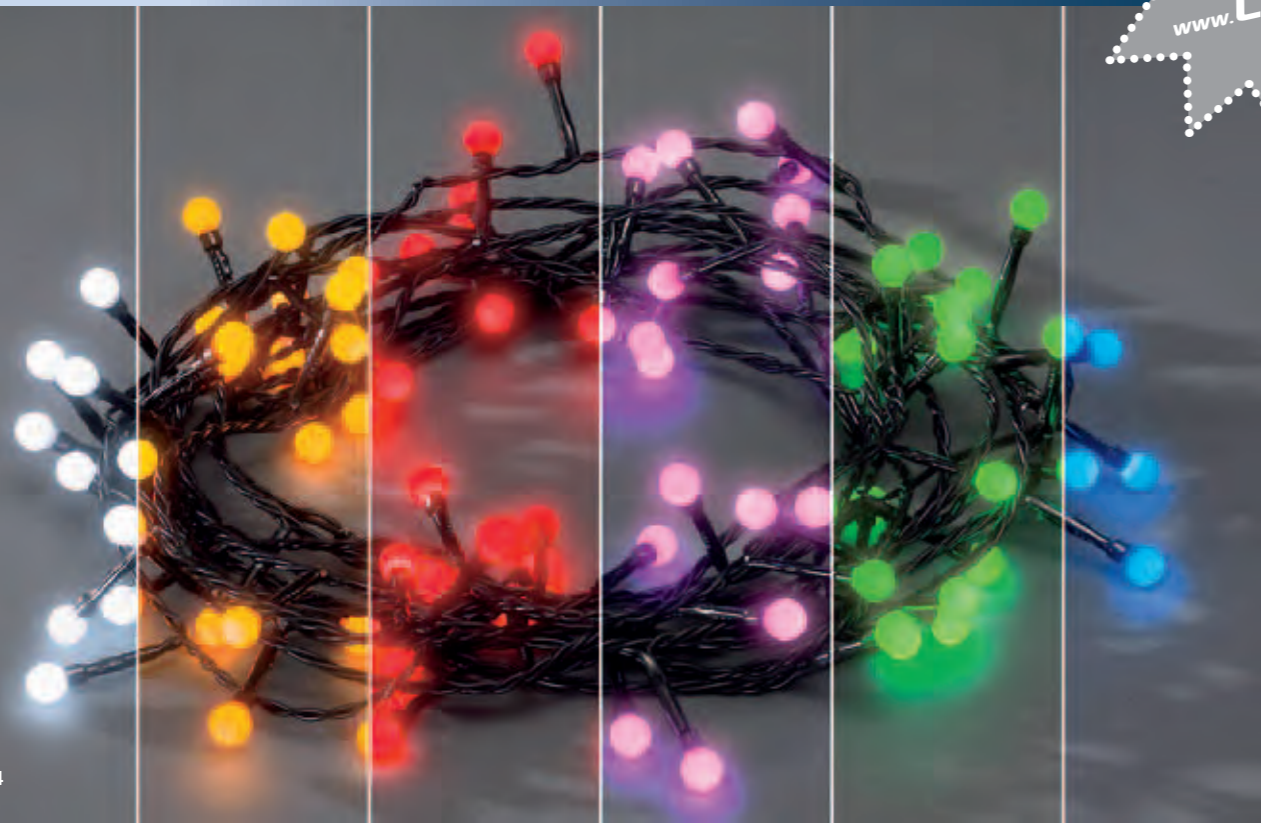

## LED Lichterkette mit RGB-Farbwechsel

Effektvoll wechselt die komplette Lichterkette die LED-Farbe. Von weiss zu gelb, rot, violett, grün und blau. Auch ohne Farbwechsel erhältlich.

Außenbereich geeignet, 80 LEDs,  
Länge Kette mit Farbwechsel: 12,9 m  
Länge Kette ohne Farbwechsel: 11,32 m  
Je inkl. 5 m Zuleitung  
inkl. 24 V Außen-Netzgerät, Kabel schwarz

## Büschellichterkette mit bis zu 1540 bunten LEDs

Erzeugen Sie besondere Lichtmomente durch die verschieden Effekte: Blinken, Lauflicht, konstantes oder sanft pulsierendes Licht.

Außenbereich geeignet, inkl. 0,5 m Zuleitung  
inkl. Außen-Netzgerät, Kabelfarbe: schwarz