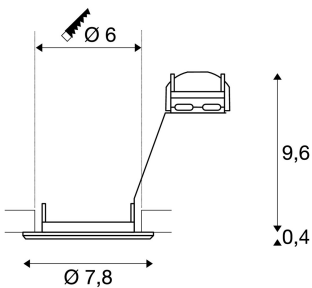

PIKA

Deckeneinbauleuchte, QPAR51, starr, silbergrau, max. 50W

Die starre Hochvolt Einbauleuchte PIKA QPAR51 ist erhältlich in den Gehäusefarben weiß, chrom, messing und silbergrau. PIKA ist ein moderner Spot für die außergewöhnliche Beleuchtung. Der elektrische Anschluss erfolgt direkt an 230V Netzspannung.

TECHNISCHE DATEN

Art. Nr.:	1000717
Fassung	GU10
Leuchtmittel	QPAR51
Anzahl Fassungen	1
Leuchtmittel inklusive	0
Primäre Nennspannung	230V ~50Hz mA/V
Höhe	10.0 cm
Durchmesser	7.8 cm
Einbaudurchmesser	6.0 cm
Einbautiefe	10.0 cm
Nettogewicht	0.12 kg
Bruttogewicht	0.149 kg
Schutzklasse	II
Montage	Einbau
Montagedetails	Decke
Anzahl Durchverdrahtung	10
Wattage	50.0 W
BIG WHITE Seite	454