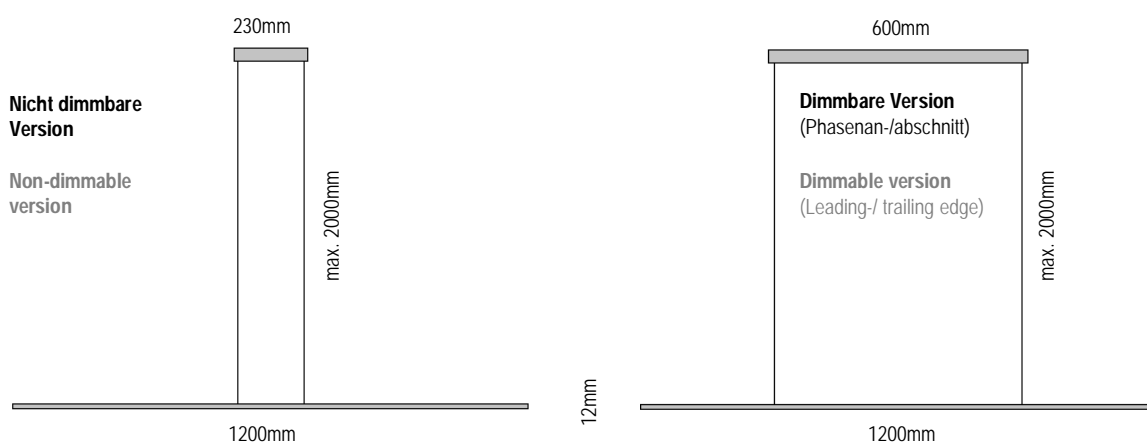

##### Inhalt

Seite 2 | Technische Daten

Seite 3 | Artikelnummern

Alle Angaben ohne Gewähr. Irrtümer und technische Änderungen vorbehalten !

This minimalist hanging lamp provides excellent light distribution. The LED driver is integrated into the slim ceiling-mounted housing.

## TECHNISCHE DATEN | TECHNICAL DATA

Lichtquelle	LED	Light source
Leistung	14W / 1200Lm	Wattage / Luminous flux
Lichtfarbe	2700K	Light colour
CRI	50.000h	CRI
Betriebsspannung	230/ 24V	Operating voltage
Schutzart	IP20	Protection class
Energie-Effizienzklasse	A+	Efficiency class
Verfügbare Farben	Nickel-satiniert   Nickel-glanz   Kupfer-glanz   Gold-matt Satin-nickel   glossy-nickel   glossy-copper   matte gold	Colours

## ABMESSUNGEN | DIMENSIONS