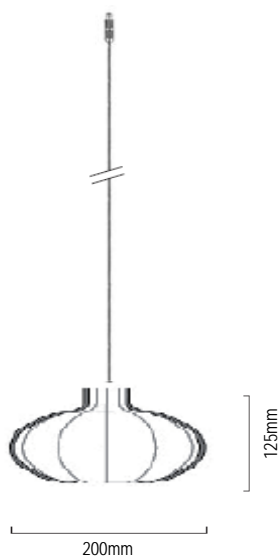

TECHNISCHE DATEN | TECHNICAL DATA

Fassung	GY6,35	Socket
Leuchtmittel	LED „Sora“	Lamp bulb
Leistung	7,5W / 410Lm	Wattage/ Luminous flux
Lichtfarbe	2700K	Light colour
Durchschn. Lebensdauer	30000h	Average lifetime
Betriebsspannung	12Vac	Operating voltage
Schutzart	IP20	Protection class
Energie-Effizienzklasse	A+	Efficiency class
Verfügbare Farben	Grau/ klar grey/ clear	Colours

Leuchtmittel sind im Lieferumfang beinhaltet, Transformatoren müssen separat bestellt werden
Lamp bulbs are included, transformers t included and must be ordered separately

ABMESSUNGEN | DIMENSIONS

GLORI-A „K“

GLORI-A „O“

GLORI-A „L“

ARTIKEL NUMMERN | ARTICLE CODES

GLORI-A

Pendelleuchten | Pendant lights

PGS GKL 20-K-LED	GLORI-A „K“ (Kugel/ ball) klar/ clear
PGS GGA 20-K-LED	GLORI-A „K“ (Kugel/ ball) grau/ grey
PGS GKL 20-O-LED	GLORI-A „O“ (Olive) klar/ clear
PGS GGA 20-O-LED	GLORI-A „O“ (Olive) grau/ grey
PGS GKL 20-L-LED	GLORI-A „L“ (Lampion) klar/ clear
PGS GGA 20-L-LED	GLORI-A „L“ (Lampion) grau/ grey