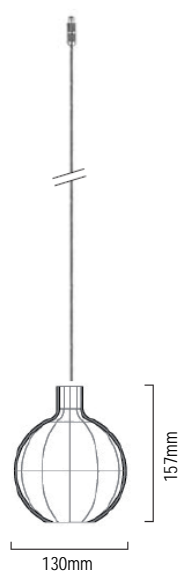

TECHNISCHE DATEN | TECHNICAL DATA

Fassung	GY6,35	Socket
Leuchtmittel	LED „Sora“	Lamp bulb
Leistung	7,5W / 410Lm	Wattage/ Luminous flux
Lichtfarbe	2700K	Light colour
Durchschn. Lebensdauer	30000h	Average lifetime
Betriebsspannung	12Vac	Operating voltage
Schutzart	IP20	Protection class
Energie-Effizienzklasse	A+	Efficiency class
Verfügbare Farben	Grau/ klar grey/ clear	Colours

Leuchtmittel sind im Lieferumfang beinhaltet, Transformatoren müssen separat bestellt werden
Lamp bulbs are included, transformers t included and must be ordered separately

ABMESSUNGEN | DIMENSIONS

GLORI-A „K“