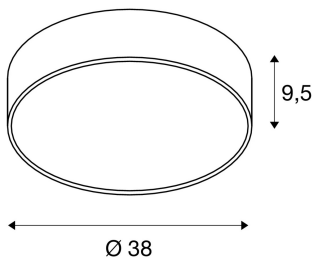

MEDO 40 CW

**CORONA, LED Indoor Wand- und Deckenaufbau-
leuchte, TRIAC, weiß, 3000/4000K**

Die hochwertige MEDO CORONA ergänzt die MEDO Serie und überzeugt mit ihren durchdachten neuen Features: Durch ihren homogenen indirekten Lichtaustritt nach oben erzeugt sie einen dekorativen Corona-Effekt. Ein praktischer Schalter sorgt für Flexibilität, bei der MEDO CORONA Variante kann problemlos zwischen 3000K und 4000K gewechselt werden. Und auch bei der Montage glänzt die MEDO CORONA: Die Grundplatte wird an der Wand oder Decke verschraubt, anschließend lässt sich der Leuchtkörper ganz einfach über drei Klemmen am Sockel befestigen und natürlich auch wieder lösen. Durch die Verwendung des Abhängesets kann die Deckenleuchte zur Pendelleuchte umfunktioniert werden und eignet sich somit auch hervorragend für Räume mit hohen Decken. Der bereits verbaute LED Treiber ermöglicht den direkten Anschluss an eine Netzspannung von 120V - 240V.

TECHNISCHE DATEN

Art. Nr.:	1001884
Primäre Nennspannung	220-240V ~50/60Hz mA/V
Sekundär Strom / Sekundär Spannung	700 mA/V
Höhe	9.5 cm
Durchmesser	38.0 cm
Nettogewicht	2.174 kg
Bruttogewicht	3.009 kg
Schutzklasse	I
Montage	Aufbau
Montagedetails	Decke, Wand
Dimmbar	Ja
Technologie der Dimmung	Phasenabschnitt
Wattage	30.0 W
Lumen	2950 lm
Abstrahlwinkel	105 °
CRI	>80
UGR ?	25
Binning	3
Lebensdauer	25000 h
BIG WHITE Seite	95