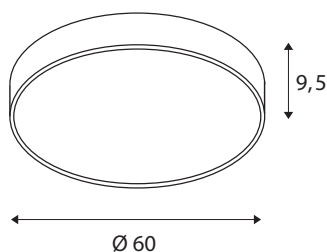

TECHNISCHE DATEN

Art. Nr.:	1001887
Primäre Nennspannung	220-240V ~50/60Hz mA/V
Sekundär Strom / Sekundär Spannung	1050mA
Höhe	9.5 cm
Durchmesser	60 cm
Nettogewicht	5.056 kg
Bruttogewicht	6.807 kg
IP Code	IP 20
Schutzklasse	I
Montage	Aufbau
Montagedetails	Decke, Wand
Dimmbar	Ja
Technologie der Dimmung	Phasenabschnitt
Wattage	40 W
Lumen	4720 / 5120 lm
Lichtfarbtemperatur	3000/4000 Kelvin
Abstrahlwinkel	105 °
Farbe	weiß
CRI	80
UGR ≤	25
LXXBXX Daten	L70B50
minimale Umgebungstemperatur	-20 °C