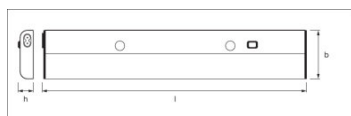

Abmessungen & Gewicht

Länge	370,0 mm
Breite	67,0 mm
Höhe	22,0 mm
Produktgewicht	325,00 g

Farben & Materialien

Gehäusematerial	Aluminium
Gehäusefarbe	Silber
Produktfarbe	Silber
Material Abdeckung	Polycarbonat (PC)

Einsatzmöglichkeiten

Dimmbar	Nein
Anschlussart	Stecker, EU
LED-Modul austauschbar	Nicht austauschbar

Zertifikate & Standards

Schutzklasse	II
Schutzart	IP20
Normen	CE/EAC/REACH/RoHS

VERPACKUNGSMITTEL

Produkt-Code	Verpackungseinheit (Stück pro Einheit)	Abmessungen (Länge x Breite x Höhe)	Gewicht brutto	Volumen
4058075264144	Faltschachtel 1	38 mm x 71 mm x 400 mm	339,00 g	1.08 dm ³
4058075264151	Versandschachtel 8	422 mm x 334 mm x 99 mm	3706,00 g	13.95 dm ³