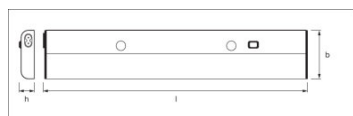

Abmessungen & Gewicht

Länge	370,0 mm
Breite	67,0 mm
Höhe	22,0 mm
Produktgewicht	325,00 g

Farben & Materialien

Gehäusematerial	Aluminium
Gehäusefarbe	Silber
Produktfarbe	Silber
Material Abdeckung	Polycarbonat (PC)

Einsatzmöglichkeiten

Dimmbar	Nein
Anschlussart	Stecker, EU
LED-Modul austauschbar	Nicht austauschbar

Zertifikate & Standards

Schutzklasse	II
Schutzart	IP20
Normen	CE/EAC/REACH/RoHS

VERPACKUNGSMITTEL

Produkt-Code	Verpackungseinheit (Stück pro Einheit)	Abmessungen (Länge x Breite x Höhe)	Gewicht brutto	Volumen
4058075264328	Faltschachtel 1	38 mm x 71 mm x 400 mm	339,00 g	1.08 dm ³
4058075264335	Versandschachtel 8	416 mm x 303 mm x 92 mm	3151,00 g	11.60 dm ³