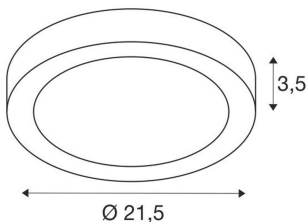

## SENSER 24

### Indoor LED Deckenaufbauleuchte rund weiß 3000K

Die flache SENSER Wand- und Deckenleuchte aus Aluminium ist erhältlich in den Farben weiß und silbergrau sowie in runder- und eckiger Ausführung. Der starre Premium LED-Einsatz ermöglicht durch den großen Abstrahlwinkel eine flächige, homogene Grundbeleuchtung.

## TECHNISCHE DATEN

Art. Nr.:	1003016
Primäre Nennspannung	220-240V ~50/60Hz mA/V
Sekundär Strom / Sekundär Spannung	500 mA/V
Höhe	3.5 cm
Durchmesser	21.5 cm
Nettogewicht	0.5 kg
Bruttogewicht	0.584 kg
Schutzklasse	I
Schlagfestigkeitsklasse	IK02
Schlagfestigkeit	0,20000000000000001 Joule
Montage	Aufbau
Montagedetails	Decke, Wand
Dimmbar	Ja
Technologie der Dimmung	Phasenabschnitt
Wattage	15.0 W
Lumen	1200 lm
Lichtfarbtemperatur	3000 Kelvin
CRI	>80
Binning	6
Lebensdauer	48000 h
Umgebungstemperatur	25 °C
BIG WHITE Seite	325