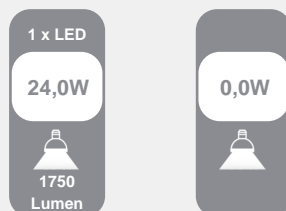

## CLINT | Serie 481

Artikelnummer	Marke	Kundenartikelnr.	EAN-Nummer
6481.01.64.8401	WOFI	4003474354828	4003474354828

## inklusive Leuchtmittel

Hersteller:

Bestückung:

Lumen: (lm)	1750 Lumen
Farbtemperatur: (K)	2900 - 6500 K
Spannung: (V)	220-240
Lebensdauer: (h)	20000
Lebensdauer: (J)	

4 003474 354828

Zolltarifnummer: 94051040