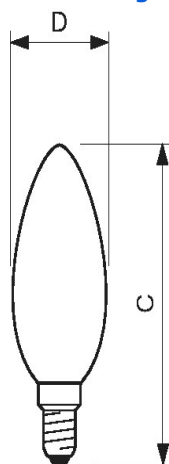

### Mechanische Kenndaten:

Durchmesser D: 35 mm  
Gesamtlänge C: 97 mm

### Dimmen

Dimmbar	Nein
---------	------

## Abmessungsskizze

DimC	97 mm
DimD	35 mm