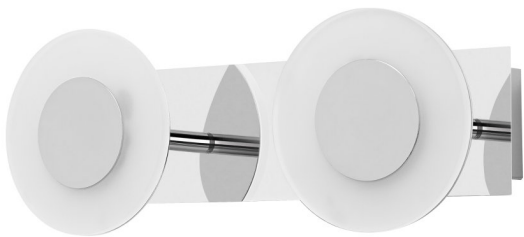

PRODUKTDATENBLATT

SMART+ WAVE IP44 320mm

BATHROOM DECORATIVE CEILING AND WALL WITH WIFI TECHNOLOGY | Smart Badezimmer
dekorative Decke und Wand mit WLAN-Technologie IP44 TW und dimmbar

ANWENDUNGSGEBIETE

- Badezimmer

PRODUKTVORTEILE

- Einfache und schnelle Installation
- Lenkbar

PRODUKTEIGENSCHAFTEN

- Schutzart: IP44
- Steuerbar über LEDVANCE SMART+ WiFi App (mit mindestens Android 4.4 oder iOS 9.0)
- Steuerung über Google Assistant oder Amazon Alexa möglich
- Farbtemperatur über Tunable White einstellbar: 3.000...6.500 K
- Dimmbar
- Netzwerkprotokoll: WiFi

Lichttechnische Daten

Ausstrahlungswinkel	110 °
----------------------------	-------

Abmessungen & Gewicht

Produktgewicht	990,00 g
Länge	320,0 mm
Breite	120,0 mm
Höhe	93,0 mm

Farben & Materialien

Produktfarbe	Silber
Gehäusematerial	Stahl
Gehäusefarbe	Silber