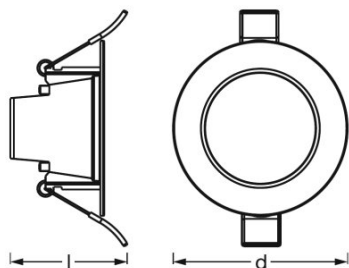

Abmessungen & Gewicht

<b>Produktgewicht</b>	53,00 g
<b>Höhe</b>	48,0 mm
<b>Durchmesser</b>	86,0 mm

Farben & Materialien

<b>Produktfarbe</b>	Weiß
<b>Gehäusematerial</b>	POLYPROPYLENE (PP)/POLYAMID
<b>Gehäusefarbe</b>	Weiß