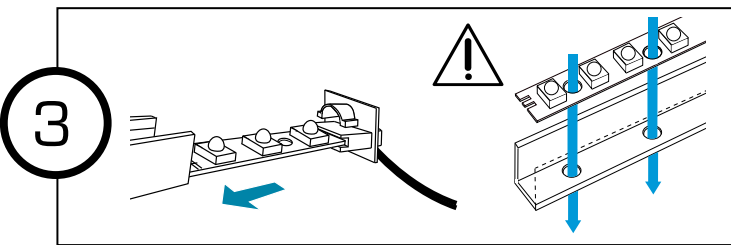

**Montageanleitung**  
SuperFlux Leisten

**Assembly Instruction**  
SuperFlux strips

**Praktisches Zubehör  
Accessories**

Jetzt im Internetshop bestellen [www.LEDS.DE](http://www.LEDS.DE)

Universal-Schaltnetzgerät  
Power supply  
800mA, 12V, 5,5 mm Koax-Stecker

ab  
**4,06**  
€

Netzgerät Adapter für  
Superflux LED Leisten  
Power supply adaptor for  
Superflux LED strips  
Länge: 30 cm, 100 cm und 500 cm

ab  
**1,90**  
€

Verbinder mit Kabel für  
Superflux LED Leisten  
Connector with cable  
for Superflux LED strips  
6 cm Verbinder mit Kabel

ab  
**0,95**  
€

Direktverbinder für  
Superflux LED Leisten  
Direct connector for  
Superflux LED strips

ab  
**0,95**  
€

Superflux LED Leisten  
Superflux LED strips

weiß, 30 x 2000 mcd, 90°, 12 V,  
9000 - 10000 K, 50 cm, 200 mA