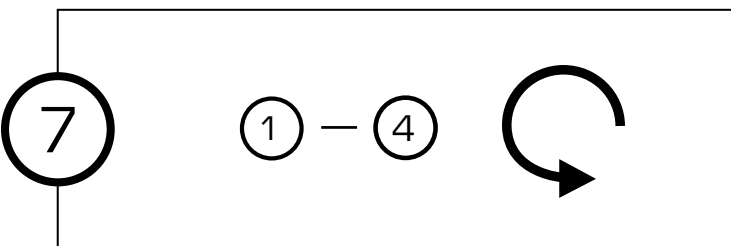

**Montageanleitung**  
SuperFlux Leisten

**Assembly Instruction**  
SuperFlux strips

**Praktisches Zubehör  
Accessories**

Jetzt im Internetshop bestellen [www.LEDS.DE](http://www.LEDS.DE)

Universal-Schaltnetzgerät  
Power supply  
800mA, 12V, 5,5 mm Koax-Stecker

ab  
**0,95**  
€

Direktverbinder für  
Superflux LED Leisten  
Direct connector for  
Superflux LED strips

ab  
**0,95**  
€

Superflux LED Leisten  
Superflux LED strips

weiß, 30 x 2000 mcd, 90°, 12 V,  
9000 - 10000 K, 50 cm, 200 mA