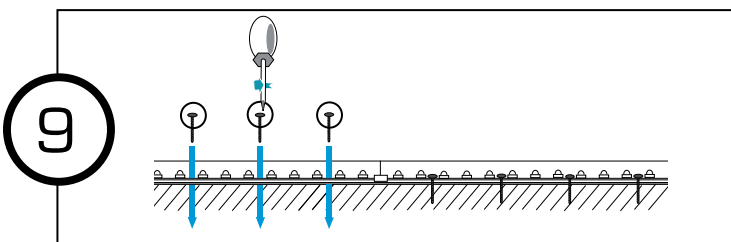

**Montageanleitung**  
SuperFlux Leisten

**Assembly Instruction**  
SuperFlux strips

**Praktisches Zubehör  
Accessories**

Jetzt im Internetshop bestellen [www.LEDS.DE](http://www.LEDS.DE)

Universal-Schaltnetzgerät  
Power supply  
800mA, 12V, 5,5 mm Koax-Stecker

ab  
**4,06**  
€

Netzgerät Adapter für  
Superflux LED Leisten  
Power supply adaptor for  
Superflux LED strips  
Länge: 30 cm, 100 cm und 500 cm

ab  
**1,90**  
€

Verbinder mit Kabel für  
Superflux LED Leisten  
Connector with cable  
for Superflux LED strips  
6 cm Verbinder mit Kabel

ab  
**0,95**  
€

Direktverbinder für  
Superflux LED Leisten  
Direct connector for  
Superflux LED strips

ab  
**0,95**  
€

Superflux LED Leisten  
Superflux LED strips

weiß, 30 x 2000 mcd, 90°, 12 V,  
9000 - 10000 K, 50 cm, 200 mA