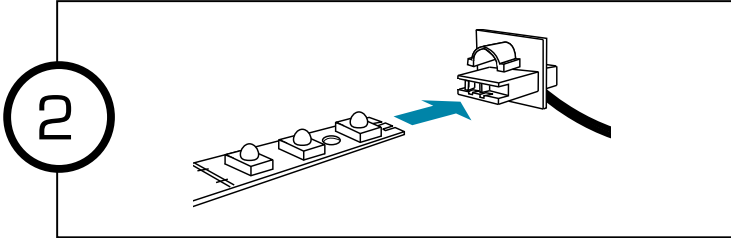

**Montageanleitung**  
SuperFlux Leisten

**Assembly Instruction**  
SuperFlux strips

**Praktisches Zubehör  
Accessories**

Jetzt im Internetshop bestellen [www.LEDS.DE](http://www.LEDS.DE)

Universal-Schaltnetzgerät  
Power supply  
800mA, 12V, 5,5 mm Koax-Stecker

ab  
**4,06**  
€

Netzgerät Adapter für  
Superflux LED Leisten  
Power supply adaptor for  
Superflux LED strips  
Länge: 30 cm, 100 cm und 500 cm

ab  
**1,90**  
€

Verbinder mit Kabel für  
Superflux LED Leisten  
Connector with cable  
for Superflux LED strips  
6 cm Verbinder mit Kabel

ab  
**0,95**  
€

Direktverbinder für  
Superflux LED Leisten  
Direct connector for  
Superflux LED strips

ab  
**0,95**  
€

Superflux LED Leisten  
Superflux LED strips

weiß, 30 x 2000 mcd, 90°, 12 V,  
9000 - 10000 K, 50 cm, 200 mA