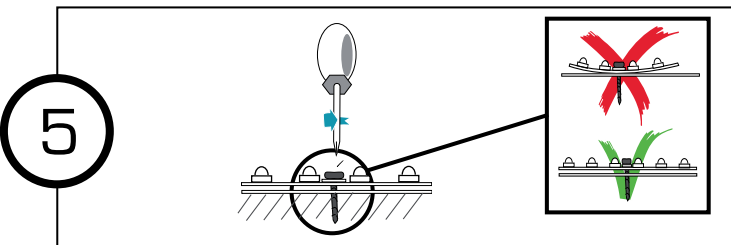

**Montageanleitung**  
SuperFlux Leisten

**Assembly Instruction**  
SuperFlux strips

**Praktisches Zubehör  
Accessories**

Jetzt im Internetshop bestellen [www.LEDS.DE](http://www.LEDS.DE)

Universal-Schaltnetzgerät  
Power supply  
800mA, 12V, 5,5 mm Koax-Stecker

ab  
**0,95**  
€

Direktverbinder für  
Superflux LED Leisten  
Direct connector for  
Superflux LED strips

ab  
**0,95**  
€

Superflux LED Leisten  
Superflux LED strips

weiß, 30 x 2000 mcd, 90°, 12 V,  
9000 - 10000 K, 50 cm, 200 mA