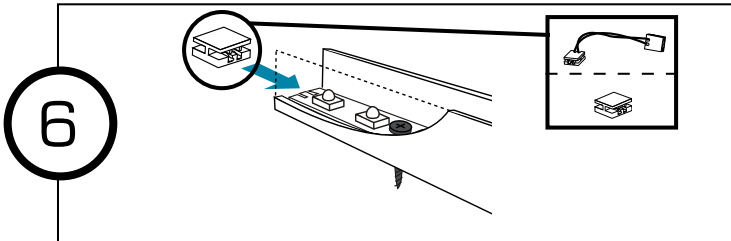

**Montageanleitung**  
SuperFlux Leisten

**Assembly Instruction**  
SuperFlux strips

**Praktisches Zubehör  
Accessories**

Jetzt im Internetshop bestellen [www.LEDS.DE](http://www.LEDS.DE)

Universal-Schaltnetzgerät  
Power supply  
800mA, 12V, 5,5 mm Koax-Stecker

ab  
**4,06**  
€

Netzgerät Adapter für  
Superflux LED Leisten  
Power supply adaptor for  
Superflux LED strips  
Länge: 30 cm, 100 cm und 500 cm

ab  
**1,90**  
€

Verbinder mit Kabel für  
Superflux LED Leisten  
Connector with cable  
for Superflux LED strips  
6 cm Verbinder mit Kabel