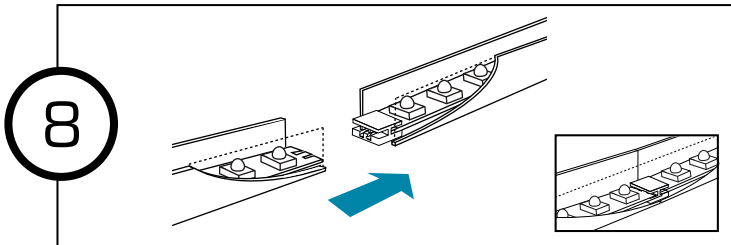

**Montageanleitung**  
SuperFlux Leisten

**Assembly Instruction**  
SuperFlux strips

**Praktisches Zubehör  
Accessories**

Jetzt im Internetshop bestellen [www.LEDS.DE](http://www.LEDS.DE)

Universal-Schaltnetzgerät  
Power supply  
800mA, 12V, 5,5 mm Koax-Stecker

ab  
**4,06**  
€

Netzgerät Adapter für  
Superflux LED Leisten  
Power supply adaptor for  
Superflux LED strips  
Länge: 30 cm, 100 cm und 500 cm

ab  
**1,90**  
€

Verbinder mit Kabel für  
Superflux LED Leisten  
Connector with cable  
for Superflux LED strips  
6 cm Verbinder mit Kabel