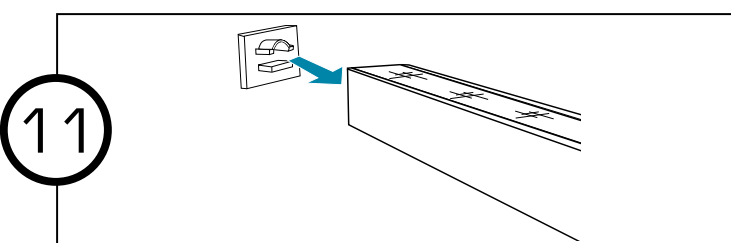

**Montageanleitung**  
SuperFlux Leisten

**Assembly Instruction**  
SuperFlux strips

**Praktisches Zubehör  
Accessories**

Jetzt im Internetshop bestellen [www.LEDS.DE](http://www.LEDS.DE)

Universal-Schaltnetzgerät  
Power supply  
800mA, 12V, 5,5 mm Koax-Stecker

ab  
**0,95**  
€

Direktverbinder für  
Superflux LED Leisten  
Direct connector for  
Superflux LED strips

ab  
**0,95**  
€

Superflux LED Leisten  
Superflux LED strips

weiß, 30 x 2000 mcd, 90°, 12 V,  
9000 - 10000 K, 50 cm, 200 mA